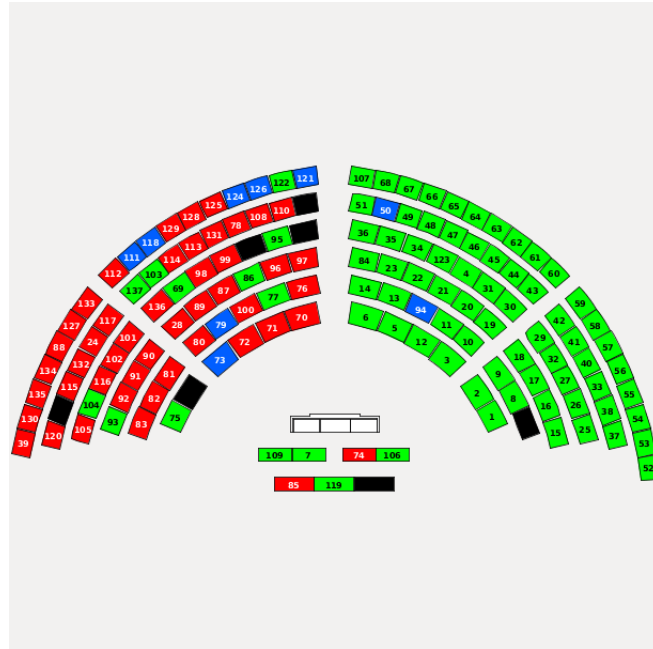

Sesión Nro. 782

Moción presentada por el Asambleísta Fernando Cedeño para aprobar la destitución del  
 Presidente de la República, Guillermo Lasso Mendoza

Votación definitiva

2022-06-28 22:55

Asambleísta	Voto
ABAD JOEL	SI
ACUÑA JOAO	SI
AGUALSACA JOSE	SI
ÁLAVA VANESSA	SI
ALAY XIOMARA	SI
ALEAGA RONNY	SI
ALVARADO HUMBERTO	SI
ÁLVAREZ FERDINAN	SI
AQUINO MARÍA DEL CARMEN	SI
ARCE ALEXANDRA	SI
ASTUDILLO MA. FERNANDA	SI
BARRETO LENIN	SI
CABASCANGO FERNANDO	SI
CABEZAS PAOLA	SI
CALAPUCHA EFRÉN	SI
CASTILLO JESSICA	SI
CEDEÑO FERNANDO	SI

Asambleísta	Voto
CERDA ELIZABETH	SI
CHÁVEZ RICARDO	SI
CHIMBO JOSÉ	SI
CHUMPI CELESTINO	SI
CÓRDOVA COMPS	SI
CORRAL RAISA	SI
CORREA PIERINA	SI
CUERO ROBERTO	SI
CUESTA ESTHER	SI
CURICAMA MARIANO	SI
DESINTONIO VICTORIA	SI
ESPARZA DIEGO	SI
ESPÍN SOFÍA	SI
FAJARDO RODRIGO	SI
FARINANGO DINA	SI
GONZÁLEZ LUISA	SI
GONZÁLEZ RONAL	SI
GUAMÁN AUGUSTO	SI
GUANOLUISA ROCÍO	SI
HERRERA ANA	SI
HOLGUÍN MARCELA	SI
ÍÑIGUEZ MARCO	SI
JARAMILLO ALEJANDRO	SI
JARRÍN FAUSTO	SI
JURADO XAVIER	SI
LARA LENIN	SI
LLANO JANETH	SI
LLORET JUAN	SI
LUCERO RAFAEL	SI
LUNA BLASCO	SI
MAITA ANGEL	SI
MATEUS GUSTAVO	SI
MAYORGA ROSA	SI